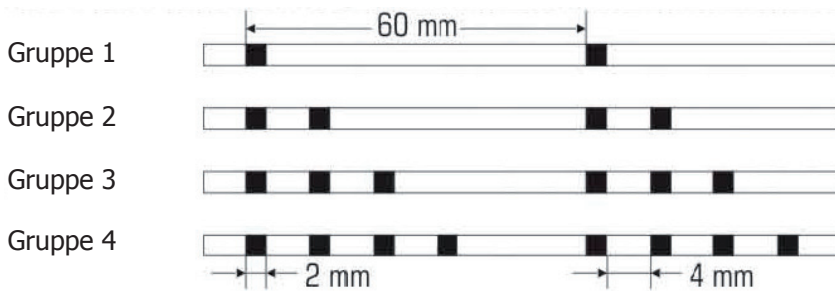

DIN VDE 0815

Kabler med 2 par (stjerneoplagt):

1. par:		2. par:	
Leder a	blå	leder a	grå
Leder b	rød	leder b	gul

Uden grøn/gul leder:

Par	1	2	3	4
Leder a	blå	grå	grøn	hvid
Leder b	rød	gul	brun	sort

2 ledere modsvarer et par.
4 par modsvarer en gruppe.

Ring gruppe farver:

Gruppe nummer	Ringfarve	Spiralfarve
1-4	pink	-
5-8	orange	-
9-12	violet	-
13-16	pink	blå
17-20	orange	rød